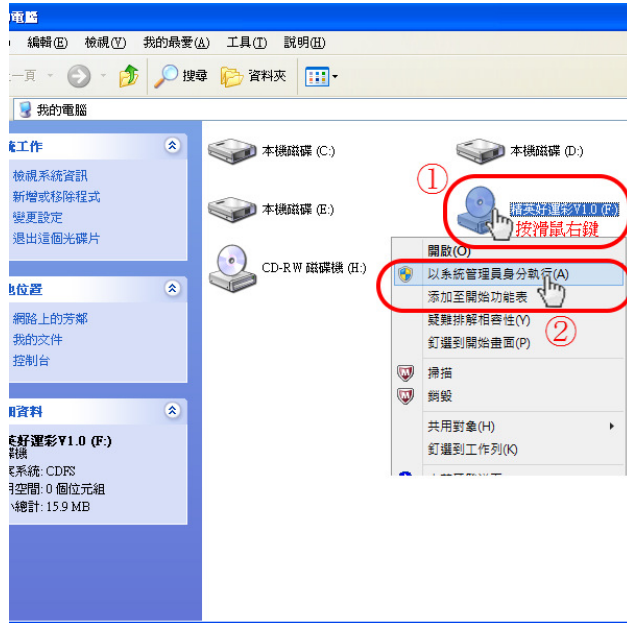

精英好運彩安裝及使用說明：

- ◆ Windows XP：光碟片放入光碟機自動開始安裝
- ◆ Windows Win7 和 Win8：請依下圖 1 到 3 方式（選擇以系統管理員身份安裝）
（讀取光碟後取消自動安裝，打開我的電腦找到光碟機，執行下方示範動作）
- ◆ 安裝完成後首次使用前必須先行設定印表機並且調整好套印位置和邊界

特別介紹：

本軟體有聰明包牌的功能可以花比較少錢包多一些賽事，以小搏大增加客戶中獎機會，從而提昇客戶包牌意願進而增加您的收益，達到雙贏目的。請您先行演練以熟悉軟體操作。