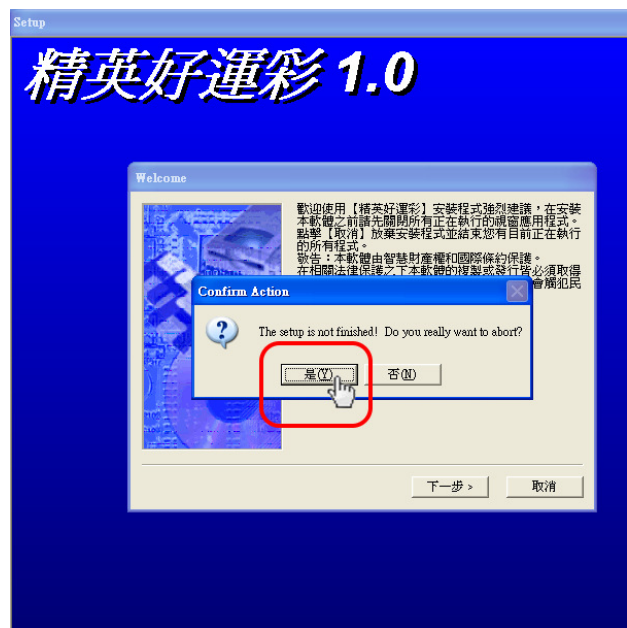

精英好運彩安裝及使用說明：

- ◆ Windows XP：光碟片放入光碟機自動開始安裝
- ◆ Windows Win7 和 Win8：請依下圖 1 到 3 方式（選擇以系統管理員身份安裝）
（讀取光碟後取消自動安裝，打開我的電腦找到光碟機，執行下方示範動作）
- ◆ 安裝完成後首次使用前必須先行設定印表機並且調整好套印位置和邊界

特別介紹：

本軟體有聰明包牌的功能可以花比較少錢包多一些賽事，以小搏大增加客戶中獎機會，從而提昇客戶包牌意願進而增加您的收益，達到雙贏目的。請您先行演練以熟悉軟體操作。