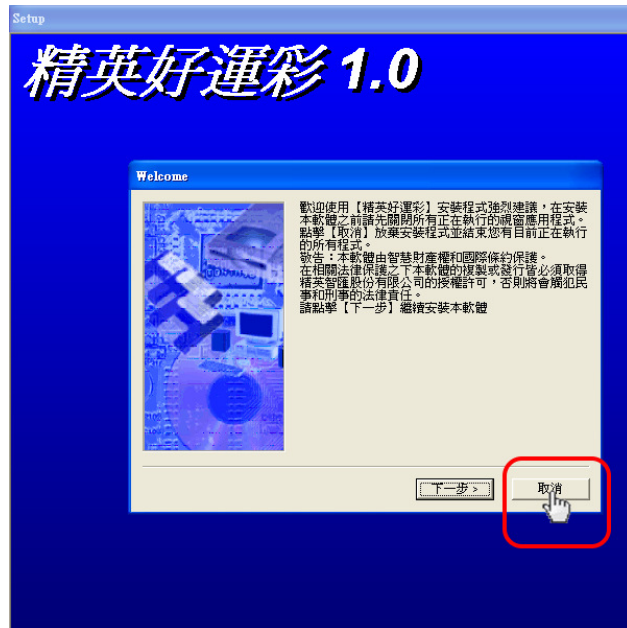

精英好運彩安裝及使用說明：

- ◆ Windows XP：光碟片放入光碟機自動開始安裝
- ◆ Windows Win7 和 Win8：請依下圖 1 到 3 方式（選擇以系統管理員身份安裝）
（讀取光碟後取消自動安裝，打開我的電腦找到光碟機，執行下方示範動作）
- ◆ 安裝完成後首次使用前必須先行設定印表機並且調整好套印位置和邊界

特別介紹：

本軟體有聰明包牌的功能可以花比較少錢包多一些賽事，以小搏大增加客戶中獎機會，從而提昇客戶包牌意願進而增加您的收益，達到雙贏目的。請您先行演練以熟悉軟體操作。